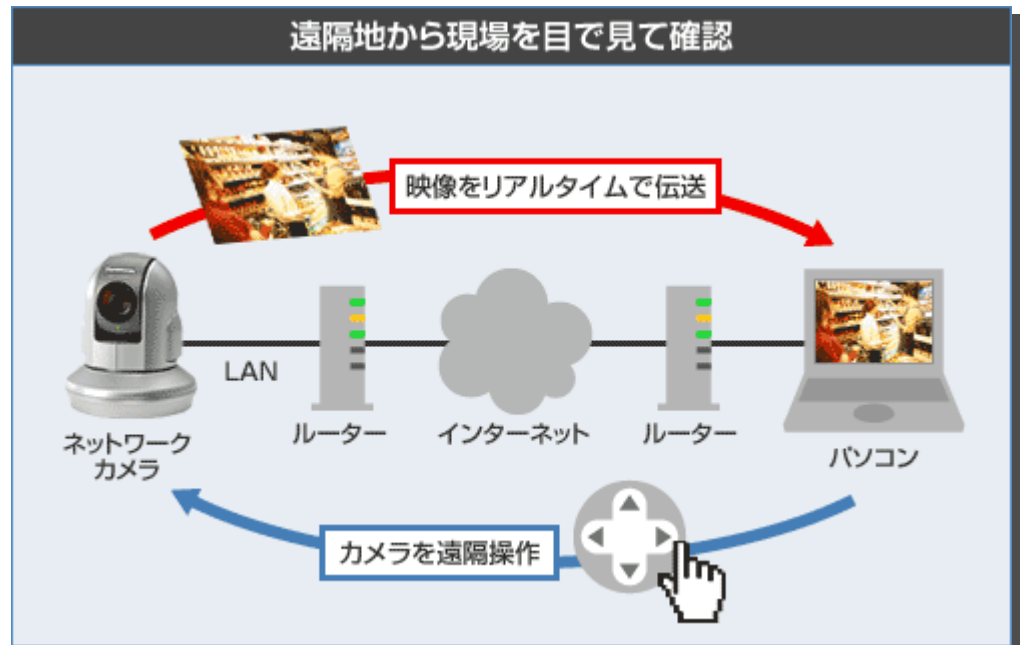

お店の様子や保育園・幼稚園などでのお子様の元気な様子をリアルタイムで情報発信することが可能です。

導入コストが安い

端末が標準価格3万9800円からと低価格。最上位機種でも12万9800円。

専用回線は必要なし

今あるパソコン用のLANやインターネット回線をそのまま利用できる

設置はいたってシンプル

Webサーバー機能をカメラに内蔵。LANにつなぐだけで使える。

必要に応じて拡張できる

導入後、必要に応じてカメラや録画ソフトなどを柔軟に追加していける。

映像だけでなく音声も受信可能。上・下・左・右へカメラの向きを変えることも…。必要な時には録画もできます。防犯対策だけではなく、景色や動物のリアルタイムな情報発信やご家庭でお留守番中のペットの様子をお昼休みに見てみたり…。使い方は実に様々です。